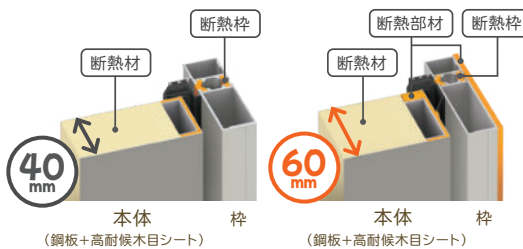

k2仕様

高断熱仕様

高断熱 参考価格：メーカ小売価格 ¥784,000 →
親子（採光なし）木目調 71N型、子扉：18N型
手動キー 外額縁75 内額縁大 … ¥422,200

Aグレード（中サイズ1箇所）

【補助額】 ¥87,000

ヒミツは
60mmの扉厚

ドア枠は熱の出入りをカットする構造。扉は60mmの厚さを確保し、高い断熱性能を実現。

商品について
詳しくはこちら！

※補助金の適用には条件があります。窓の改修と同一契約内で断熱性能の高いドアに改修する場合に限る