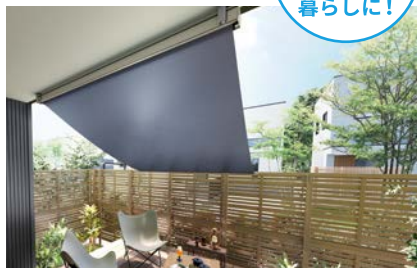

太陽の熱や紫外線を窓の外側でカットして、エアコン効率アップで冷房費を軽減します。室内熱中症対策や目隠しにも効果的。

エアコンが
欠かせない
ペットとの
暮らしに!

スタイルシェードの場合[※]

※一般複層ガラスの窓にスタイルシェードを使用した場合の計測・算出値であり保証値ではありません。

現地調査で、お見積もり!お気軽にお問い合わせください

お問い合わせはこちら

LIXIL 住まいのこころ
リフォームショップ