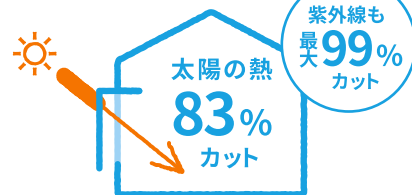

カギがなくても、
暗証番号で解錠可能

※断熱・採風効果は、設置環境や住宅の構造により異なります。

ニオイこもらない!

リシェント勝手口ドア

カギを閉めたまま換気可能。こもった空気をリフレッシュしてジメジメやニオイの解消に。

風の通り道
が生まれ
自然換気で
節電に!

日差し83%カット

スタイルシェード

太陽の熱や紫外線を窓の外側でカットして、エアコン効率アップで冷房費を軽減します。室内熱中症対策や目隠しにも効果的。

エアコンが
欠かせない
ペットとの
暮らしに!

スタイルシェードの場合[※]

※一般複層ガラスの窓にスタイルシェードを使用した場合の計測・算出値であり保証値ではありません。

現地調査で、お見積もり!お気軽にお問い合わせください

お問い合わせはこちら

LIXIL 住まいのこころ
リフォームショップ